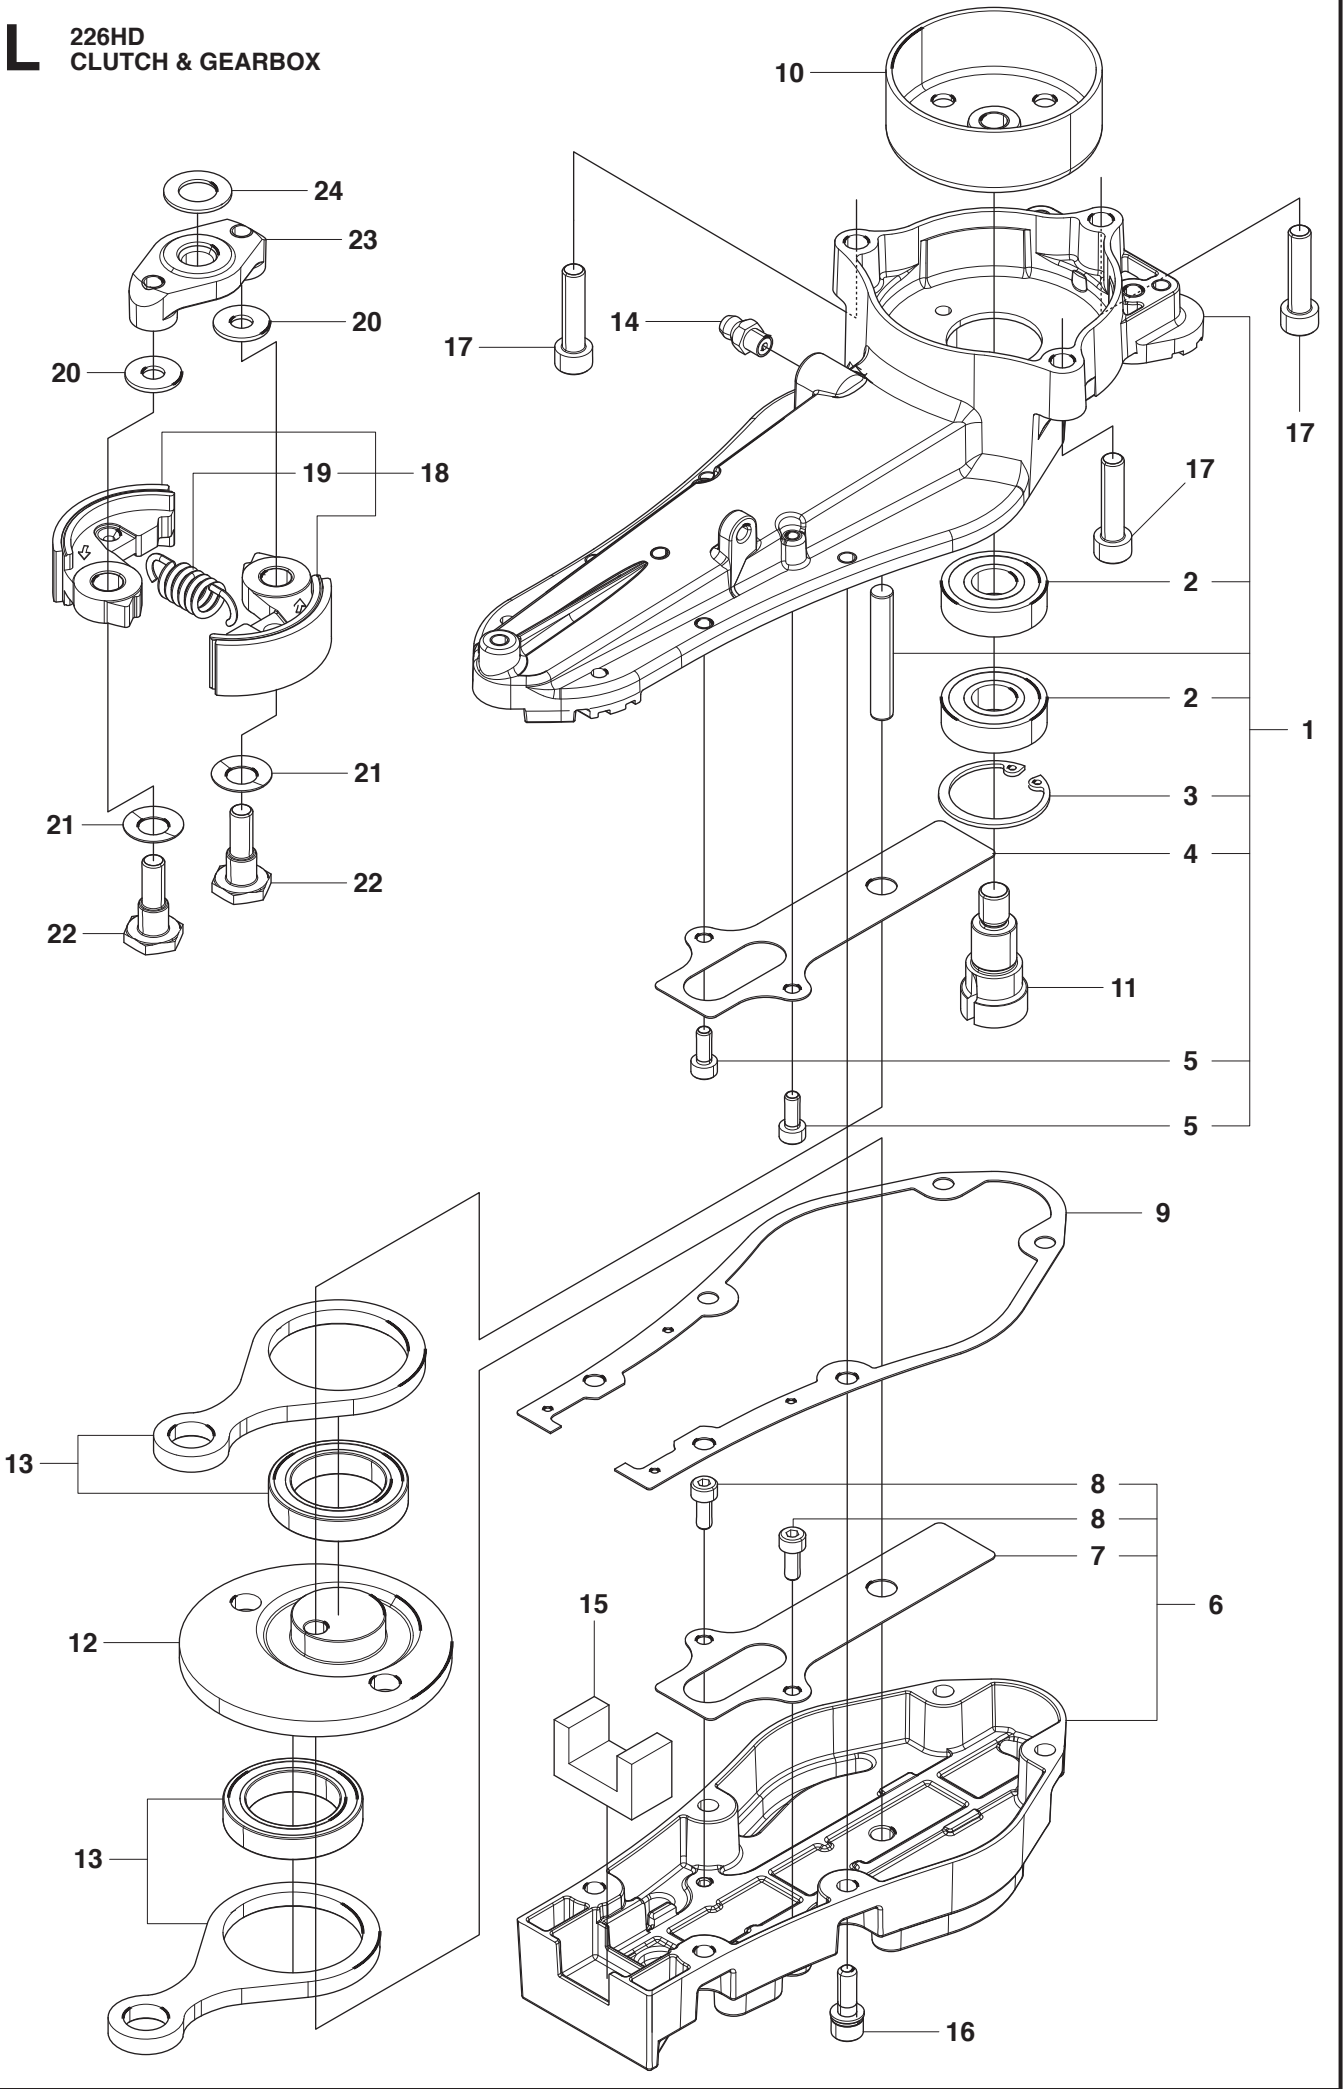

L 226HD
CLUTCH & GEARBOX

Position	Article	Quantity	Notes	Kit
1	506 61 99-01	1		
2	529 26 98-01	2		1
3	506 60 99-01	1		1
4	506 62 69-01	1		1
5	506 68 88-01	2		1
6	506 62 28-01	1		
7	506 62 69-01	1		6
8	506 68 88-01	2		6
9	506 68 83-01	1		
10	506 61 95-01	1		
11	506 62 72-01	1		
12	506 68 87-01	1		
13	506 68 85-01	2		
14	505 17 15-01	1		
15	506 68 89-01	1		
16	506 61 79-01	6		
17	506 60 95-01	3		
18	506 62 94-01	1		
19	506 68 58-01	1		18
20	505 05 44-01	2		
21	506 61 38-01	2		
22	506 65 22-01	2		
23	506 65 21-01	1		
24	506 61 42-01	1